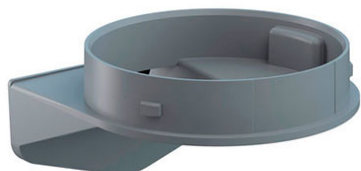

261 700 07

ADAPTADOR

Adaptador fijación mural con entrada de cable oculta.

Válido para:

- Serie 261 EVO SIGNAL MIDI (Señ. Mixta, Señ. Luminosa y Señ. Acústica Industrial)

Dimensiones: (Alto x Ancho x Profundidad): 53mm x 85mm 90mm